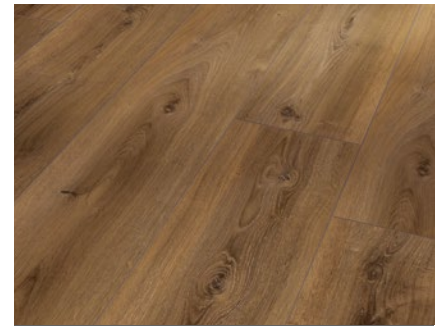

Ek D019\*

Ek Horizont natur  
Sidenmatt struktur  
1593853 (4-sidig V-fog)

Ek D013\*

Ek ljusgrå  
Sidenmatt struktur  
1593852 (4-sidig V-fog)

Ek D024\*

Ek Montana kalkad\*\*  
Naturstruktur  
1593850 (4-sidig V-fog)