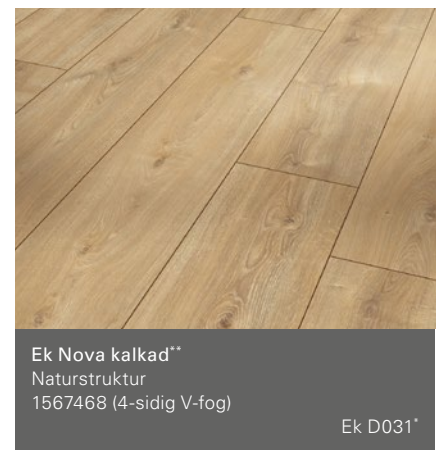

# Trendtime 6

Slottsplank (L 2200 x B 243 x H 9 mm)

Alla trä- och stendekor är brijanta kopior.

\*Rekommendation listdekor

\*\*Med synkronporer: Synkronporer ger känslan av det man ser och skapar en naturnära och autentisk boendekänsla.