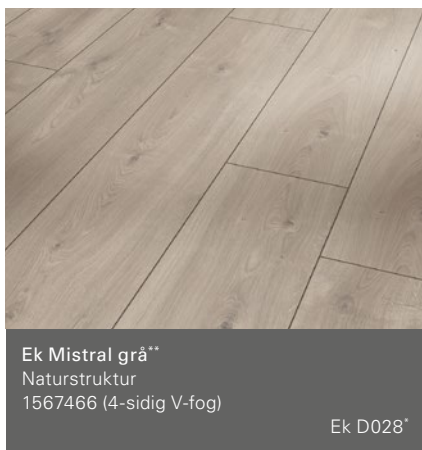

# Trendtime 6

Slottsplank (L 2200 x B 243 x H 9 mm)

Alla trä- och stendekor är brijanta kopior.

\*Rekommendation listdekor

\*\*Med synkronporer: Synkronporer ger känslan av det man ser och skapar en naturnära och autentisk boendekänsla.