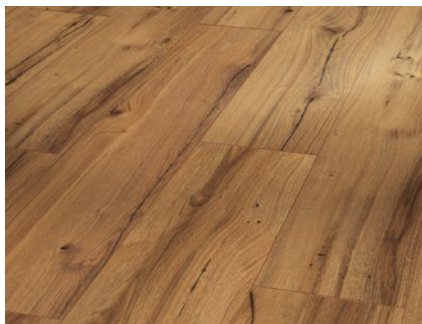

Ek History
Sidenmatt struktur
1593814, 1593795 (4-sidig V-fog)

Ek D046*