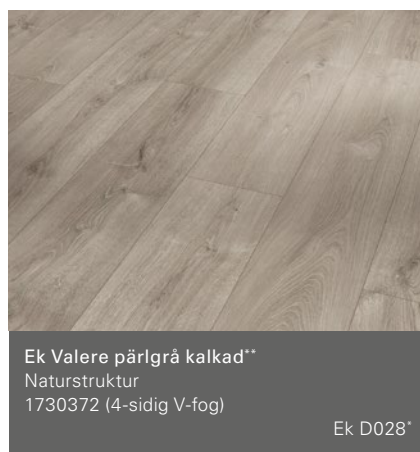

Ek D063\*

**Ek Vintage vit\*\***  
Antikmatt struktur  
1601443 (4-sidig V-fog)

Ek D065\*

**Merbau**  
Trästruktur  
1475611 (4-sidig V-fog)

Merbau D001\*

**Valnöt**  
Trästruktur  
1555283

Valnöt D001\*

# Classic 1070

Breda golvtiljor (L 1285 x B 194 x H 9 mm)

\*Rekommendation listdekor

\*\*Med synkronporer: Synkronporer ger känslan av det man ser och skapar en naturnära och autentisk boendekänsla.