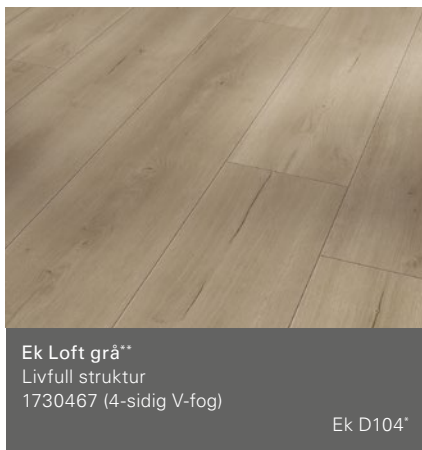

# Trendtime 6

Slottsplank (L 2200 x B 243 x H 9 mm)

Alla trä- och stendekor är brijanta kopior.

\*Rekommendation listdekor

\*\*Med synkronporer: Synkronporer ger känslan av det man ser och skapar en naturnära och autentisk boendekänsla.