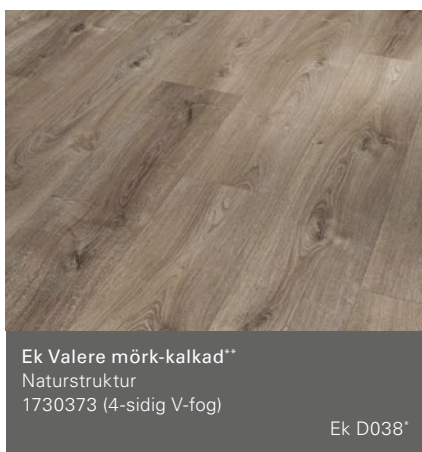

Ek D063\*

**Ek Vintage vit\*\***  
Antikmatt struktur  
1601443 (4-sidig V-fog)

Ek D065\*

**Merbau**  
Trästruktur  
1475611 (4-sidig V-fog)

Merbau D001\*

**Valnöt**  
Trästruktur  
1555283

Valnöt D001\*

# Classic 1070

Breda golvtiljor (L 1285 x B 194 x H 9 mm)

\*Rekommendation listdekor

\*\*Med synkronporer: Synkronporer ger känslan av det man ser och skapar en naturnära och autentisk boendekänsla.