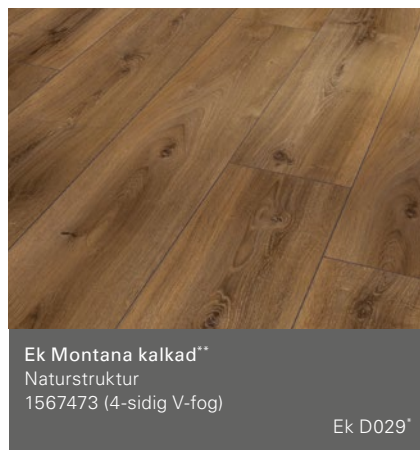

# Trendtime 6

Slottsplank (L 2200 x B 243 x H 9 mm)

Alla trä- och stendekor är brijanta kopior.

\*Rekommendation listdekor

\*\*Med synkronporer: Synkronporer ger känslan av det man ser och skapar en naturnära och autentisk boendekänsla.