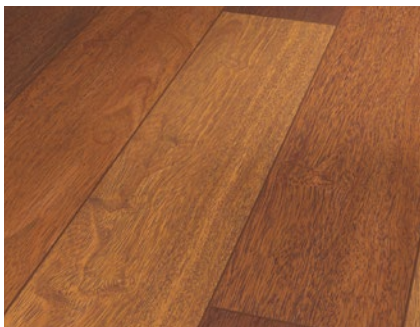

Merbau
Trästruktur
1475611 (4-sidig V-fog)

Merbau D001*