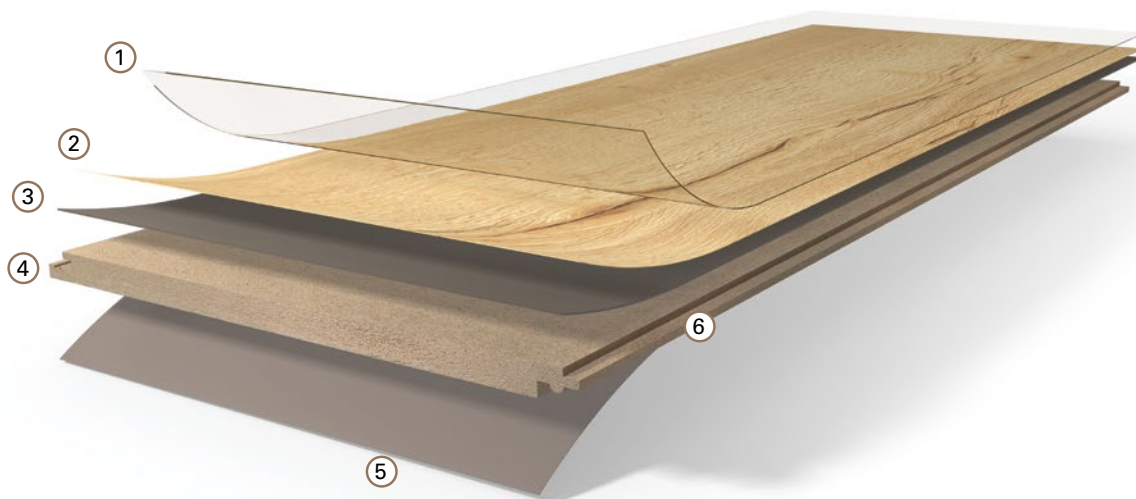

Laminat – funktionell och mångsidig

Vårt ytskikt, ett mycket slitstark, vattentätt täcklager i melaminharts skyddar mot mikrorepor och erbjuder därmed ett bra skydd mot vardagsbelastningarna. Dekortrycket övertyger genom utomordentlig briljans och kopierar den naturtrogna materialförlagan på otroligt autentiskt sätt. Impregnerad motdragspapper på baksidan skyddar den högförtätade bärarplattan mot fukt nerifrån. Utöver det ger den patenterade klick-mekanismen en mycket exakt passning och kopplingsstabilitet.

① Ytskikt

Hög friktionsfasthet och vattentät

② Dekorpapper

Briljant, autentisk optik

③ Barriärpapper

Ökar beständigheten mot stöbelastningar
(gäller endast för Classic 1070)

④ HDF-bärplatta

Högvärdig, särskild svällningsskydd

⑤ Motdrag

Hög form- och dimensionsstabilitet

⑥ Safe-Lock® PRO

Exakt passning och kopplingsstabil