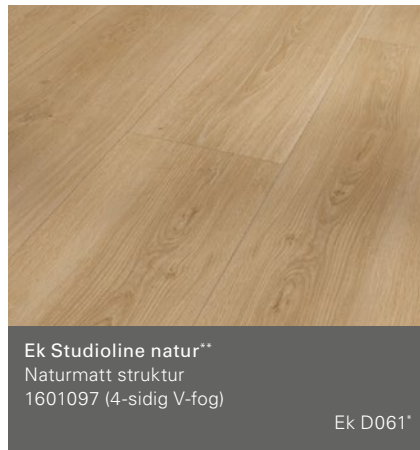

Trendtime 8

Extra breda tiljor (L 1285 x B 330 x H 8 mm)

*Rekommendation listdekor

**Med synkronporer: Synkronporer ger känslan av det man ser och skapar en naturnära och autentisk boendekänsla.