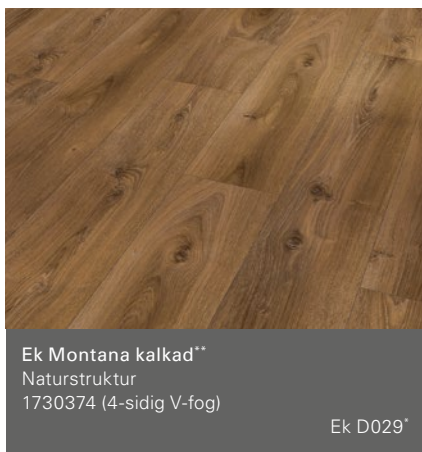

# Classic 1070

Breda golvtiljor (L 1285 x B 194 x H 9 mm)

\*Rekommendation listdekor

\*\*Med synkronporer: Synkronporer ger känslan av det man ser och skapar en naturnära och autentisk boendekänsla.