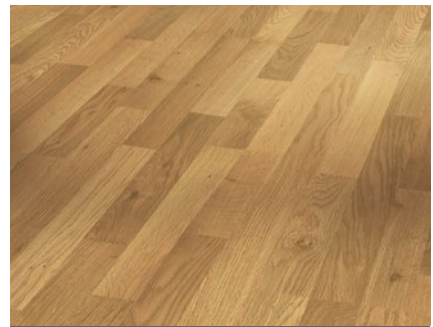

Ek natur skeppsgolv 3-stav
Sidenmatt struktur
1593812

Ek D094*