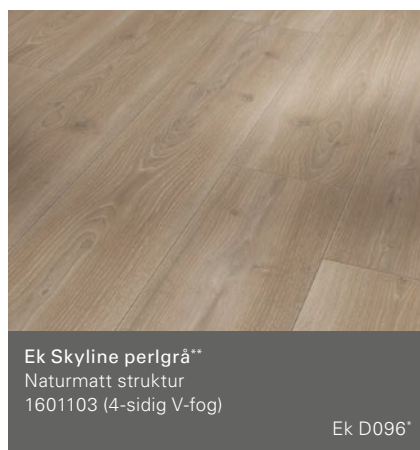

# Trendtime 6

Slottsplank (L 2200 x B 243 x H 9 mm)

Alla trä- och stendekor är brijanta kopior.

\*Rekommendation listdekor

\*\*Med synkronporer: Synkronporer ger känslan av det man ser och skapar en naturnära och autentisk boendekänsla.