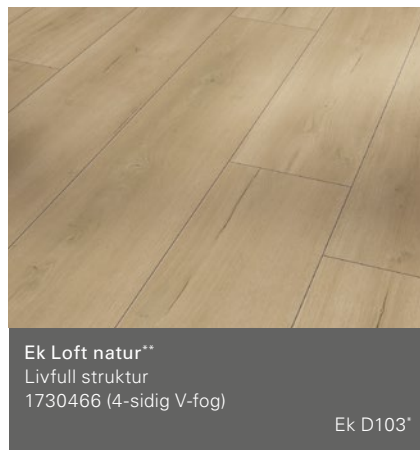

# Trendtime 6

Slottsplank (L 2200 x B 243 x H 9 mm)

Alla trä- och stendekor är brijanta kopior.

\*Rekommendation listdekor

\*\*Med synkronporer: Synkronporer ger känslan av det man ser och skapar en naturnära och autentisk boendekänsla.