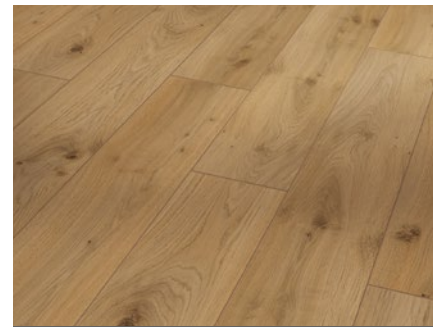

Ek Tradition natur**
Elegant struktur
1601449 (4-sidig V-fog)

Ek D099*