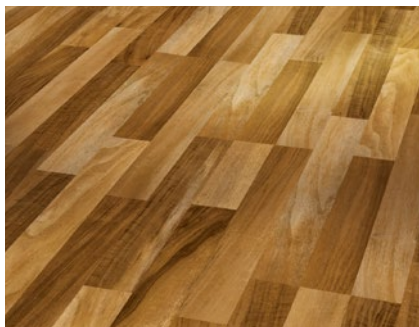

Nötrå antik skeppsgolv 3-stav
Finträstruktur
1475595

Ek D046*