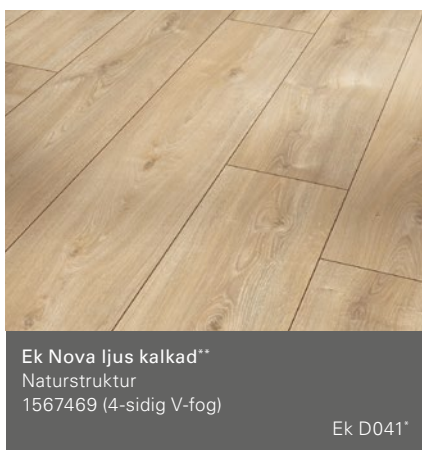

# Trendtime 6

Slottsplank (L 2200 x B 243 x H 9 mm)

Alla trä- och stendekor är brijanta kopior.

\*Rekommendation listdekor

\*\*Med synkronporer: Synkronporer ger känslan av det man ser och skapar en naturnära och autentisk boendekänsla.