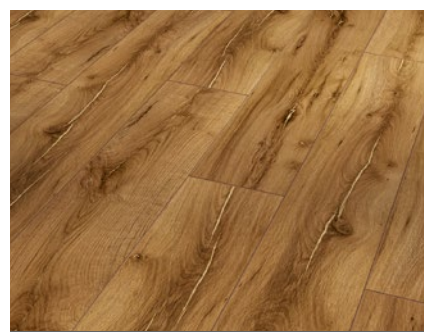

# Classic 1050

Breda golvtilljor (L 1285 x B 194 x H 8 mm)

**Bok**  
Trästruktur  
1475605 (4-sidig V-fog)

Ek D001\*

**Ek gammal oljad**  
Borstad struktur  
1475599 (4-sidig V-fog)

Ek D003\*

**Ek Artdéco vanilj**  
Rustik struktur  
1517686 (4-sidig V-fog)