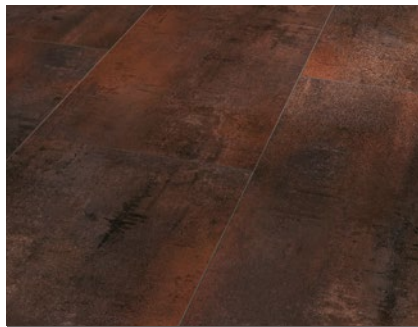

Ferrostone
Stenstruktur
1473980 (4-sidig V-fog)
Ferrostone D001*