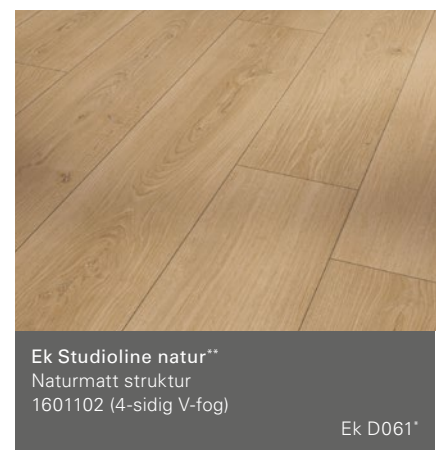

Trendtime 6

Slottsplank (L 2200 x B 243 x H 9 mm)

Alla trä- och stendekor är brijanta kopior.

*Rekommendation listdekor

**Med synkronporer: Synkronporer ger känslan av det man ser och skapar en naturnära och autentisk boendekänsla.