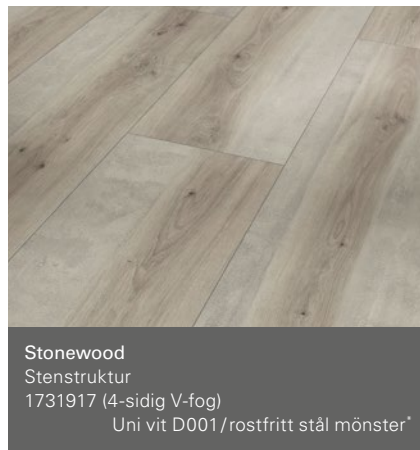

Trendtime 8

Extra breda tiljor (L 1285 x B 330 x H 8 mm)

*Rekommendation listdekor

**Med synkronporer: Synkronporer ger känslan av det man ser och skapar en naturnära och autentisk boendekänsla.