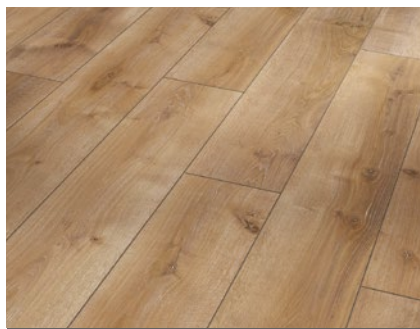

# Classic 1050

Breda golvtäljor (L 1285 x B 194 x H 8 mm)

Ek Ijusgrå  
Sidenmatt struktur  
1475597 (4-sidig V-fog)

Ek D024\*

Ek Monterey lätt blekt  
Sidenmatt struktur  
1517684 (4-sidig V-fog)

Ek D022\*