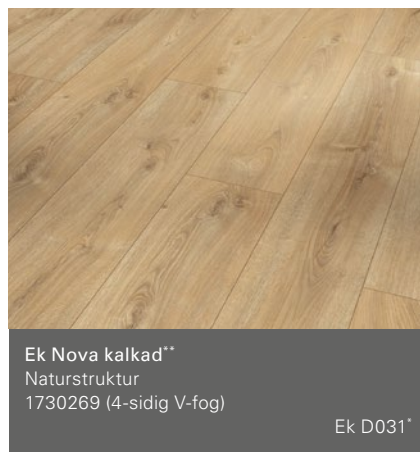

Ek D063\*

**Ek Vintage vit\*\***  
Antikmatt struktur  
1601443 (4-sidig V-fog)

Ek D065\*

**Merbau**  
Trästruktur  
1475611 (4-sidig V-fog)

Merbau D001\*

**Valnöt**  
Trästruktur  
1555283

Valnöt D001\*

# Classic 1070

Breda golvtiljor (L 1285 x B 194 x H 9 mm)

\*Rekommendation listdekor

\*\*Med synkronporer: Synkronporer ger känslan av det man ser och skapar en naturnära och autentisk boendekänsla.