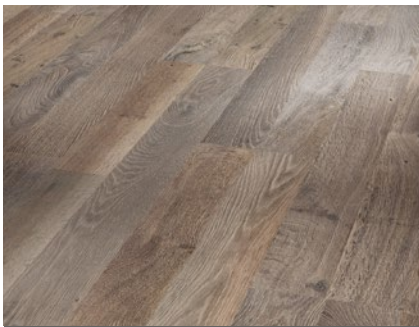

# Classic 1050

Skeppsgolv 2-stav/3-stav (L 1285 x B 194 x H 8 mm)

Ek lava skeppsgolv 2-stav  
Sidenmatt struktur  
1475584

Ask D002\*

Ek Vintage sågad skeppsgolv 2-stav  
Råsågad struktur  
1474075

Ek D040\*