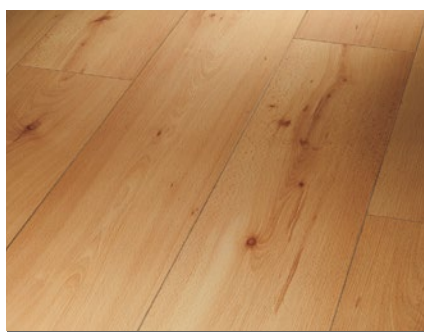

Classic 1050

Breda golvtilljor (L 1285 x B 194 x H 8 mm)

Bok
Trästruktur
1475605 (4-sidig V-fog)

Ek D001*